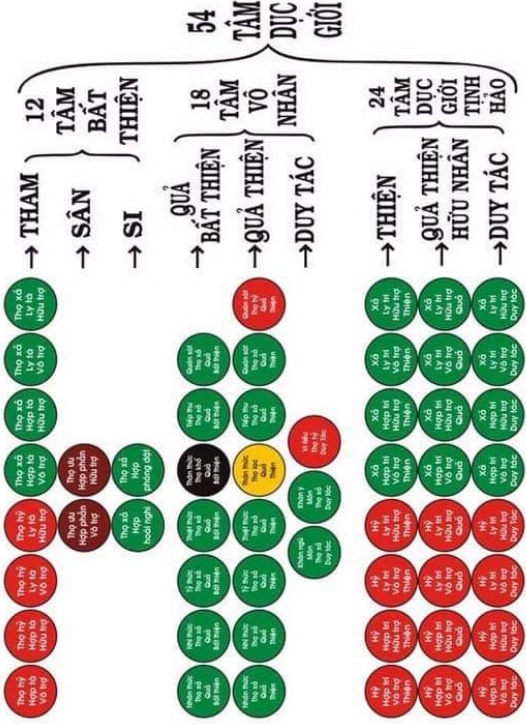

ABHIDHAMMA

CITA - TÂM VƯƠNG

TỈNH THẤT GIÁC MINH ĐC: KHU VỰC BÌNH HƯNG, P. PHƯỚC THỜI, Q. Ô MÔN, TP. CẦN THƠ