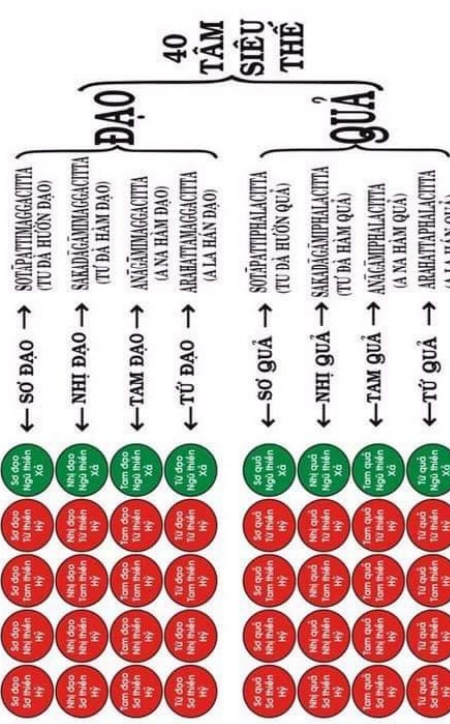

ABHIDHAMMA

CITA - TÂM VƯƠNG

TỈNH THẤT GIÁC MINH ĐC: KHU VỰC BÌNH HƯNG, P. PHƯỚC THỜI, Q. Ô MÔN, TP. CẦN THƠ