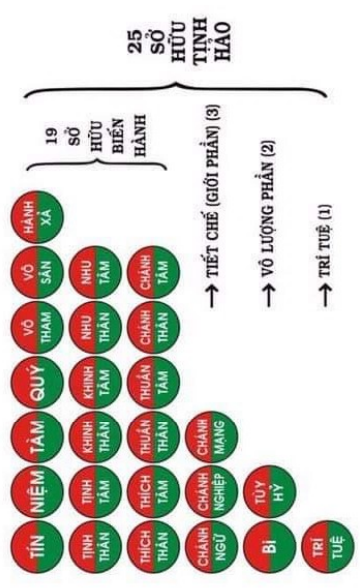

ABHIDHAMMA

CITA - TÂM VƯƠNG

TỈNH THẤT GIÁC MINH ĐC: KHU VỰC BÌNH HƯNG, P. PHƯỚC THỜI, Q. Ô MÔN, TP. CẦN THƠ