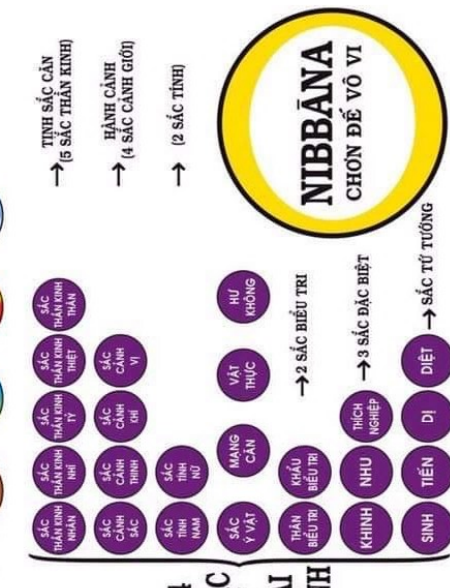

ABHIDHAMMA

CITA - TÂM VƯƠNG

TỈNH THẤT GIÁC MINH ĐC: KHU VỰC BÌNH HƯNG, P. PHƯỚC THỜI, Q. Ô MÔN, TP. CẦN THƠ